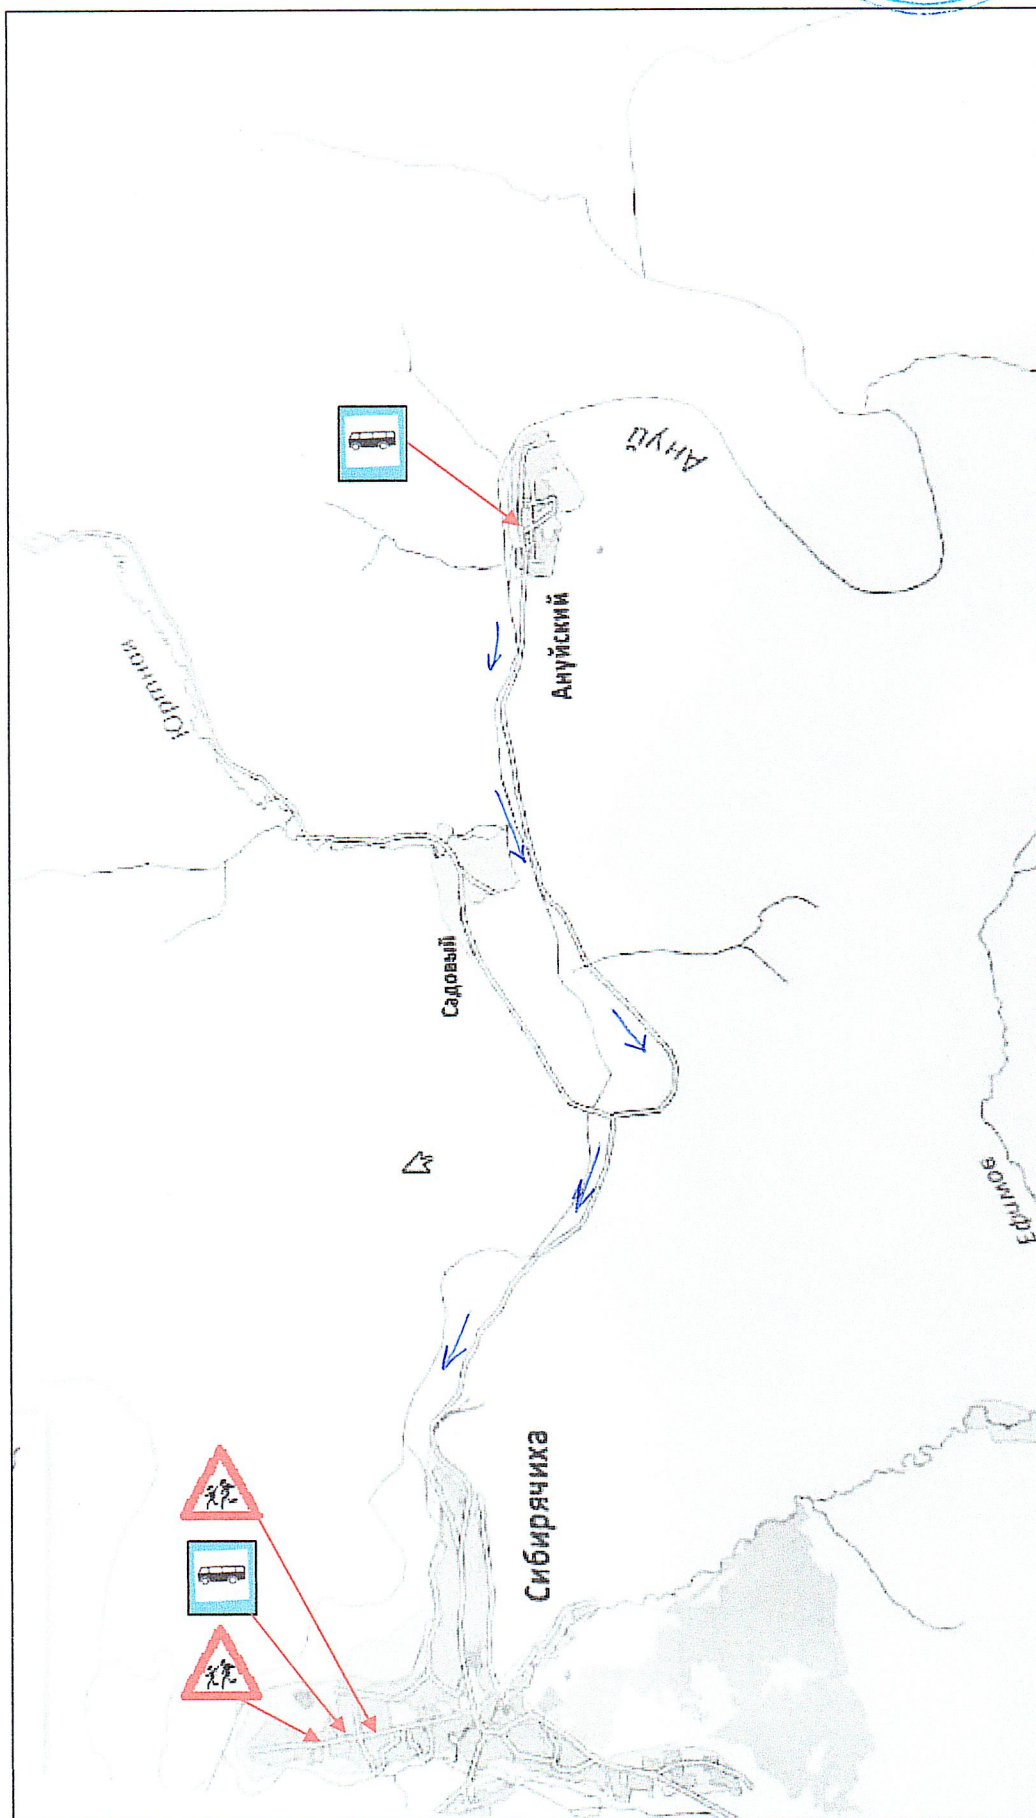

Утверждаю:
Директор школы:
Прибыткова З.А.

Школьный маршрут
С.Сибирячиха – п. Ануйский

Утверждаю
Директор школы: *Прибыткова*
Прибыткова З.А.

п. Александровка - с. Сибирячиха

с. СИБИРЯЧИХА

Утверждаю:
Директор школы:
Прибыткова З.А.

- Сибирячиха
с/п. Сибирячихинский
- 1. школа
 - 2. МТМ
 - 3. парк
 - 4. сад
 - 5. клуб
 - 6. шк.
 - 6 ШКОЛА**
 - 7. спорт
 - 8. спортзал
 - 9. спортплощ.
 - 10. бассейн
 - 11. КВФ
12. парк
13. садик
14. школа
15. СС
16. школа