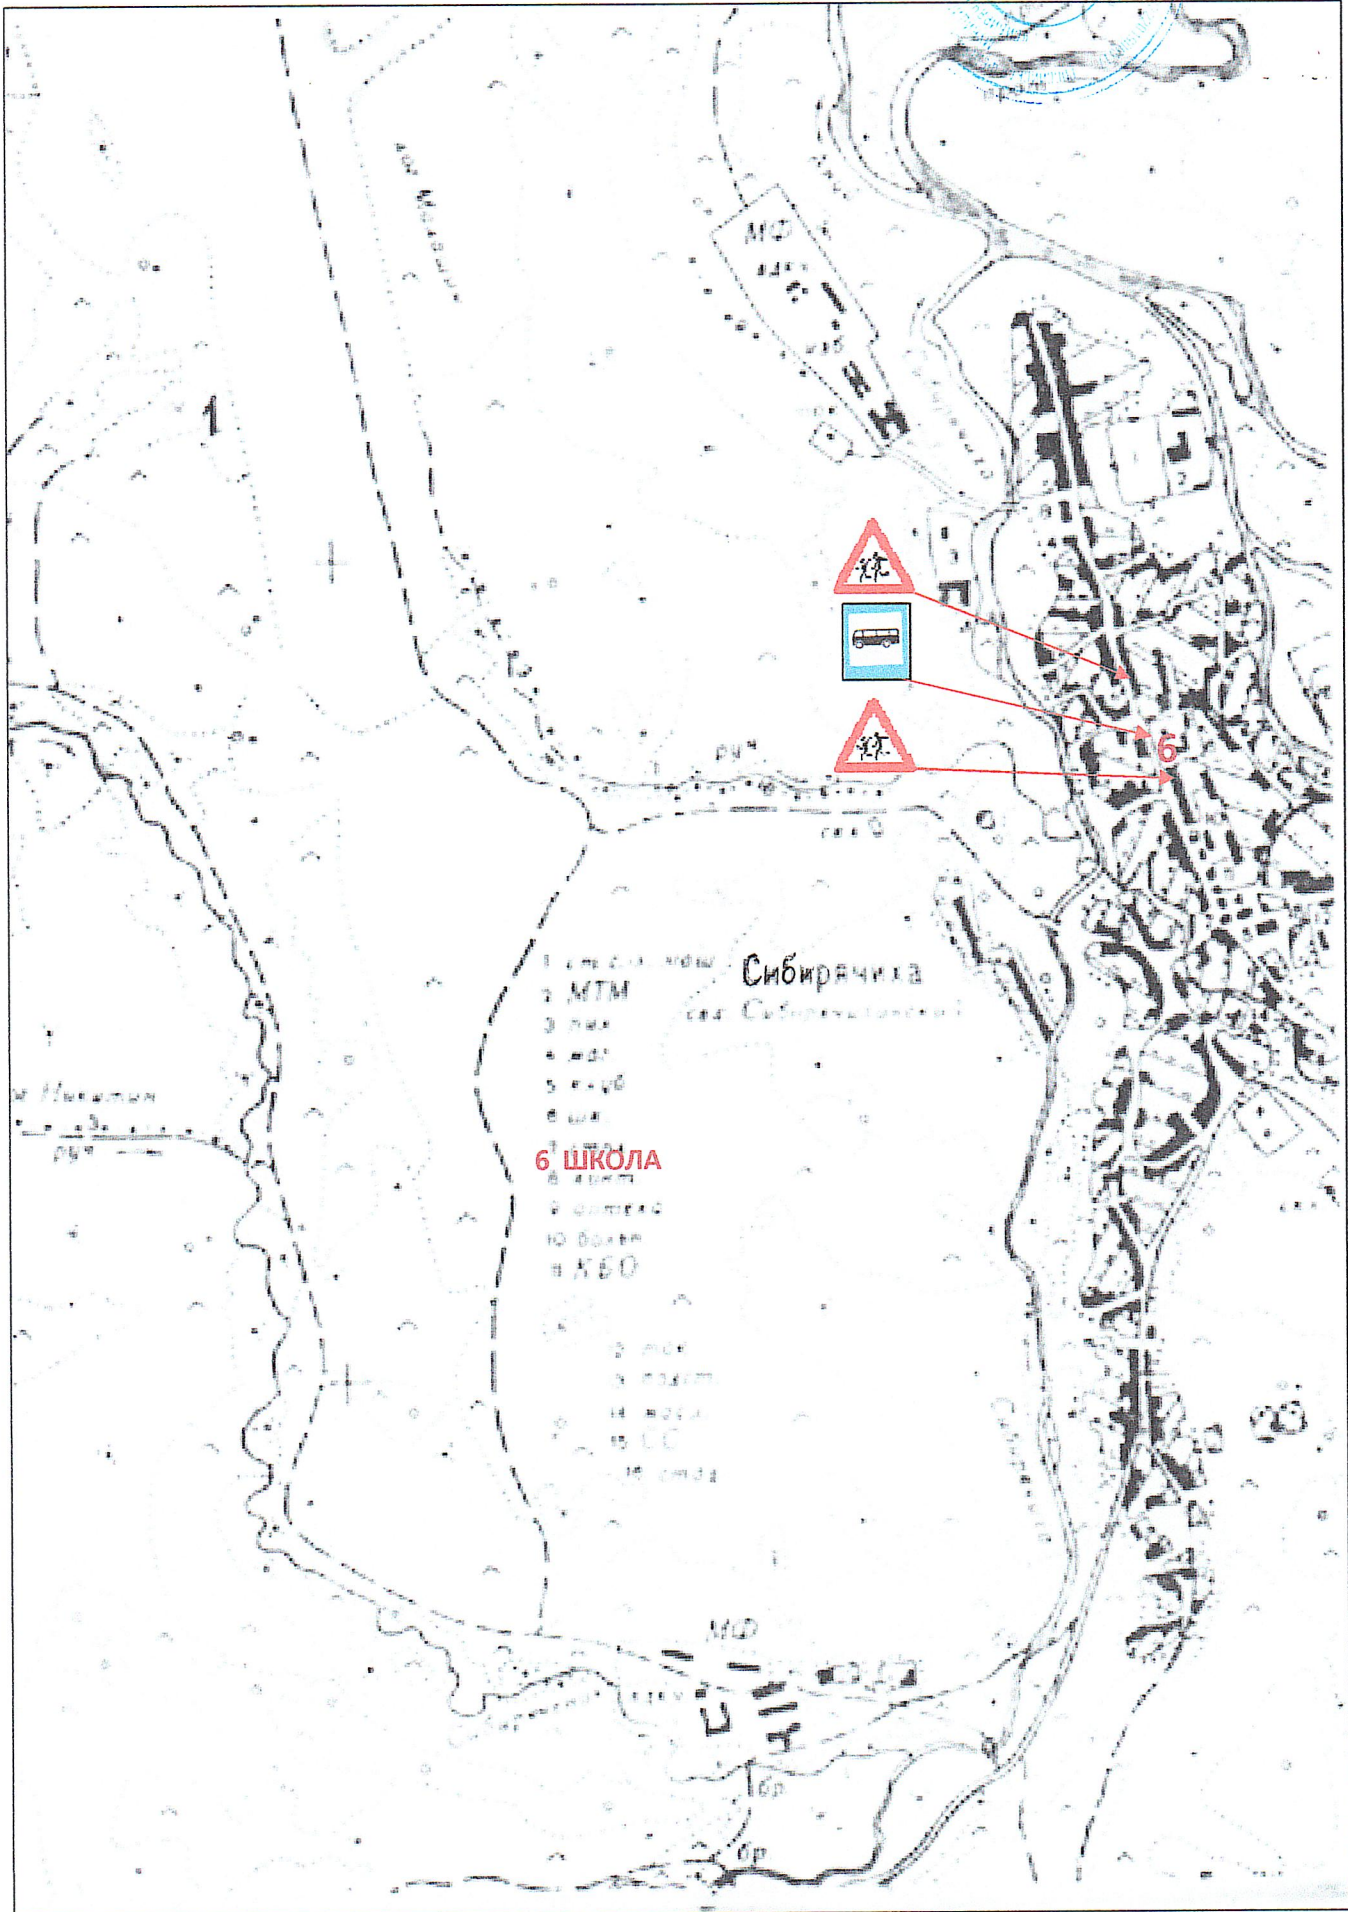

Утверждаю:
Директор школы:
Прибыткова З.А.

Школьный маршрут
С.Сибирячиха – п. Ануйский

Утверждаю
Директор школы: *Прибыткова*
Прибыткова З.А.

п. Александровка - с. Сибирячиха

с. СИБИРЯЧИХА

Утверждаю:
Директор школы:
Прибыткова З.А.

- Сибирячиха
с/п. Сибирячихинский
- 1. школа
 - 2. МТМ
 - 3. парк
 - 4. сад
 - 5. клуб
 - 6. шк.
 - 6 ШКОЛА**
 - 7. спорт
 - 8. спортзал
 - 9. спортплощ.
 - 10. бассейн
 - 11. КВФ
12. парк
13. садик
14. школа
15. СС
16. школа